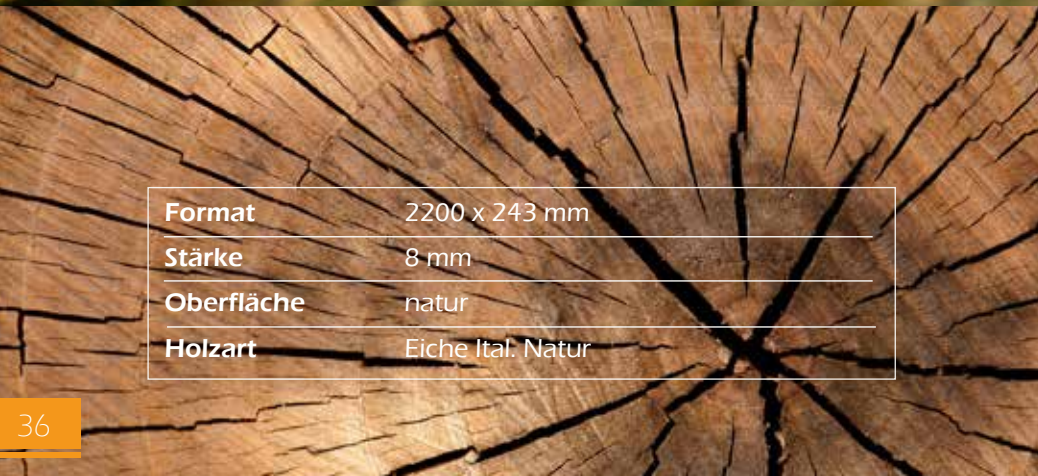

Laminatboden

EICHE RUSTIKAL

Format	2200 x 243 mm
Stärke	8 mm
Oberfläche	natur
Holzart	Eiche Ital. Natur