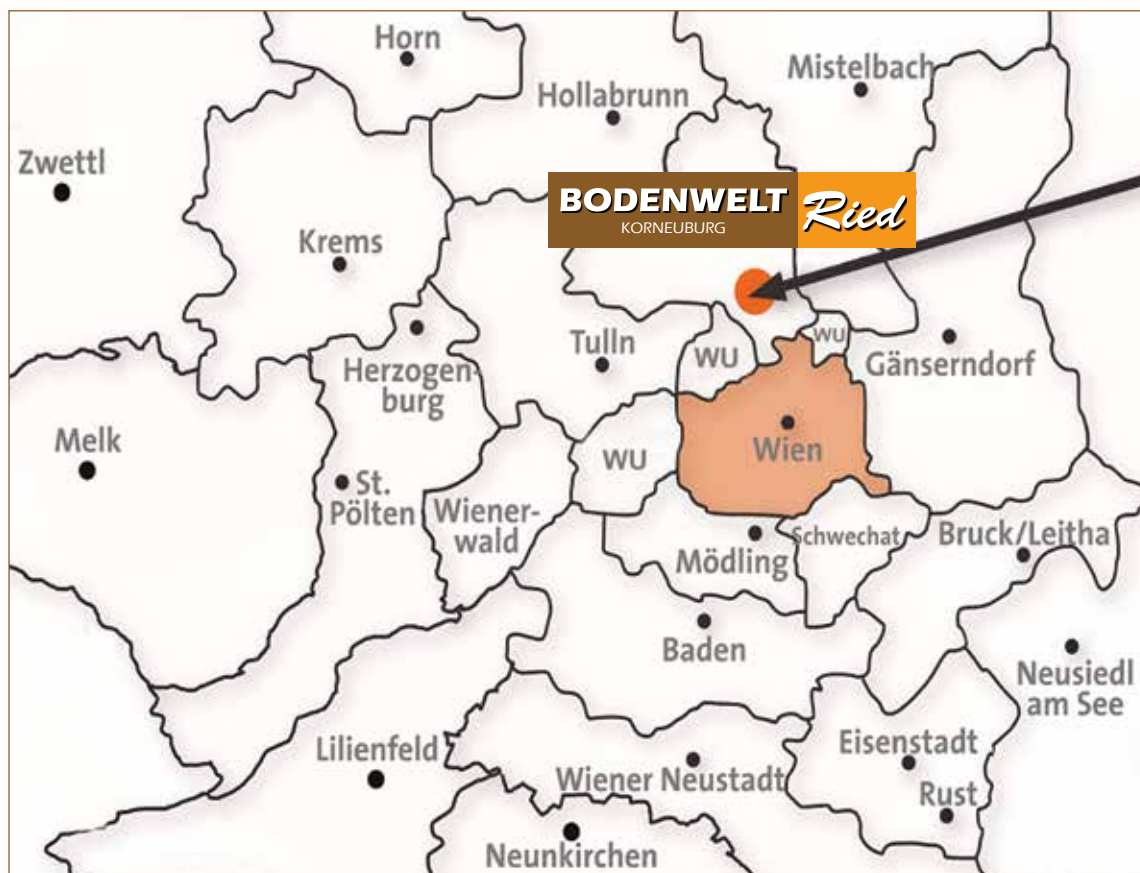

1.000 m² großer Holzbodenschauraum

Um unseren Kunden die
Entscheidung für den
richtigen Boden einfacher zu
machen, können Sie

**unsere Musterböden
auf 5 - 10 m² großen Flächen**

betrachten.

IMPRESSUM
Herausgeber: Bodenwelt Ried

Druck- und Satzfehler vorbehalten.
Die Aufnahmen in diesem Katalog können von
den tatsächlichen Farbvariationen abweichen.

NEUE Öffnungszeiten

Dienstag, Mittwoch 9:00 - 12:00 und 13:00 - 17:00 Uhr

Donnerstag 9:00 - 12:00 und 13:00 - **20:00 Uhr**

Freitag durchgehend 9:00 - 15:00 Uhr

Montag **geschlossen**

Samstag **geschlossen**

2100 Korneuburg, An der Landesbahn 3

Tel.: 02262/68 780, E-Mail: office@boedenundtueren.at